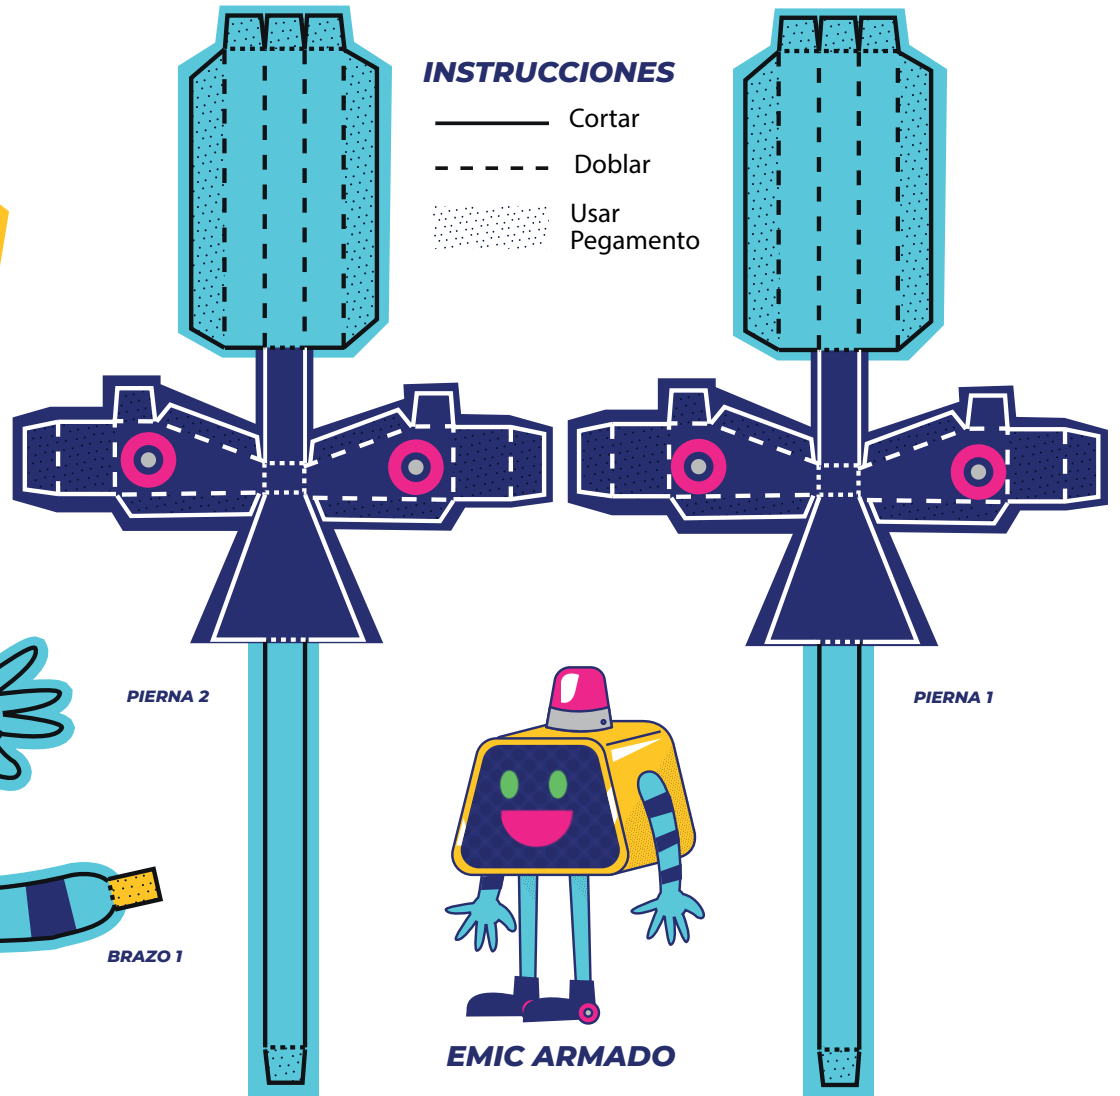

¡HOLA,
SOY EMIC!

ESTRATEGIA
MISIÓN
CERO

CABEZA / CUERPO

INSTRUCCIONES

- Cortar
- - - Doblar
- Usar Pegamento

BRAZO 2

PIERNA 2

PIERNA 1

SIRENA

BRAZO 1

EMIC ARMADO